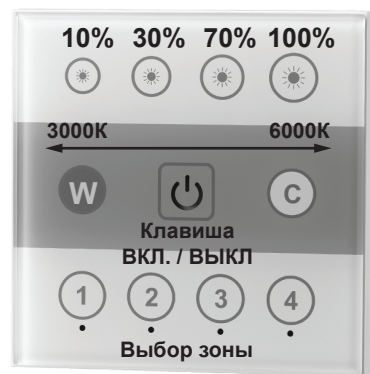

Арт.358340, серия GESTION - настенная панель дистанционного управления (2.4G) для светодиодных источников света. Рабочее напряжение 90-265В (50/60 Гц); частота передачи сигнала 2,4 ГГц; дистанционное расстояние 20 метров. Стильный дизайн, уникальный интерфейс, удобная установка и простота в эксплуатации. Внутри панели находится очень чувствительный сенсорный чип управления, реагирующий даже на слабые прикосновения. Настенная панель дистанционного управления - это тенденция развития интеллектуального освещения в домах, салонах, офисах и т.д.

Описание работы клавиш

Клавиша ВКЛ. / ВЫКЛ - включение/выключение панели;

Клавиша 10% - Яркость светильника составит только 10% из 100%;

Клавиша 30% - Яркость светильника составит только 30% из 100%;

Клавиша 70% - Яркость светильника составит только 70% из 100%;