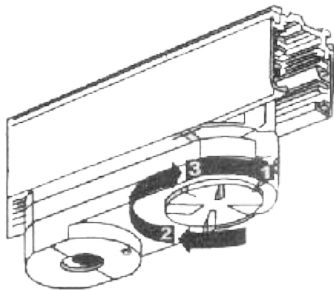

По вопросам приобретения и сервисного обслуживания обращаться в ООО «Сонекс»- 127644, Москва, ул. Лобненская 18, стр.1,Тел. (495)485-37-00 Факс: (495) 485-37-63

Дата изготовления:

Схема установки трёхфазного трекового светодиодного светильника.

Положение зажима должно быть, как показано на рисунке.

1

3

Выберете фазу для использования.

2

4