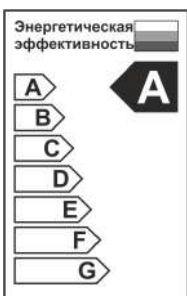

Утилизация:

Светильник не содержит дорогостоящих или токсичных материалов требующих специальной утилизации. Утилизация производится обычным способом через предприятия вторсырья.

Гарантийные обязательства:

При правильной эксплуатации светильника гарантируется его нормальная работа в течении 24 месяцев со дня продажи через розничную торговую сеть.
Не возмещает ущерб за дефект:
- появившийся по истечении гарантийного срока;
- появившийся за время гарантийного срока в результате нарушения правил эксплуатации, изменения конструкции, повреждений при транспортировании.

Сведения о сертификации:

Светильник сертифицирован на безопасность.
Сертификат соответствия № TC RU C-HU.AB24.B.02306, выданный ООО «СЕРТИФИКАЦИЯ ПРОДУКЦИИ «СТАНДАРТ-ТЕСТ». Адрес: 121471, г. Москва, Можайское шоссе, д.29, на срок до 01.04.2020г.

Дата продажи:

Арт. _____ (Штамп продавца и подпись)

Фабрика-изготовитель:

Жонгшан Гужен Женью Лайтинг Мануфактори
Адрес: 3F, Донгсинг Родд, Кансан, Гужень, Жонгшан Сити, Гуангдонг, КНР

Импортер:

ООО «СОНЕКС» ОГРН 1107746016817
Юридический адрес: 117303, г. МОСКВА, ул. Юшуньская М., д. 1, кор. 1, эт.1 пом. I ком. 21
ИНН7714798469 КПП 772701001 тел. 8 (495) 485-3700; 485-37-45

По вопросам приобретения и сервисного обслуживания обращаться в ООО «Сонекс»- 127644, Москва, ул. Лобненская 18, стр.1,Тел. (495)485-37-00 Факс: (495) 485-37-63