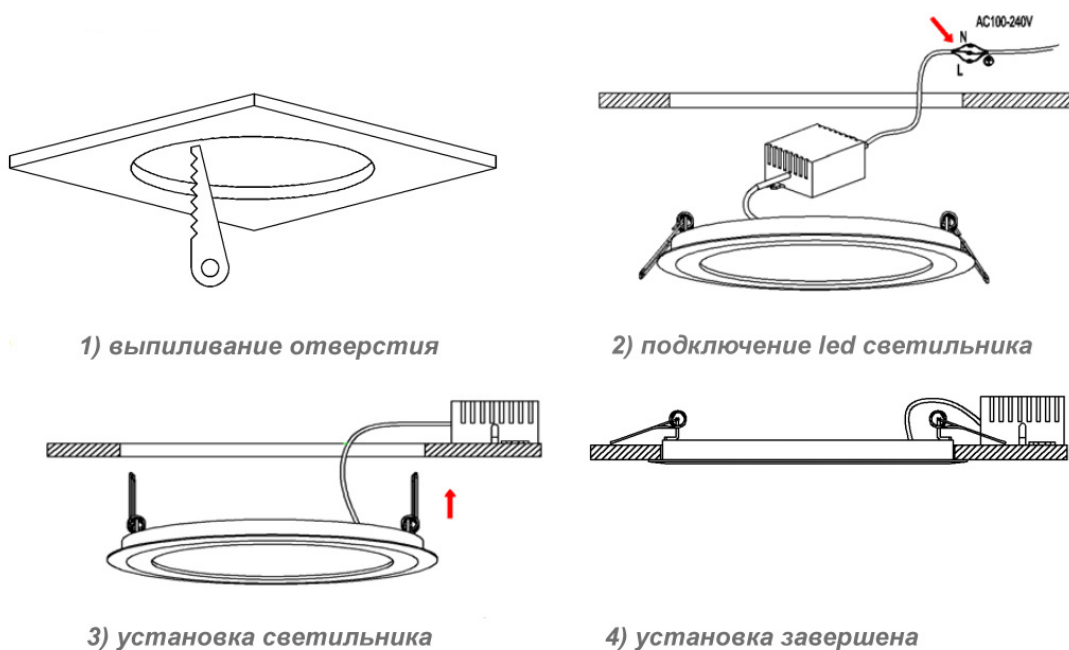

# СВЕТИЛЬНИК ВСТРАИВАЕМЫЙ СВЕТОДИОДНЫЙ

Артикул 357294

**Прежде, чем произвести монтаж светильника и приступить к его эксплуатации внимательно ознакомьтесь с настоящим руководством.**

## Схема установки светодиодного точечного встраиваемого светильника.